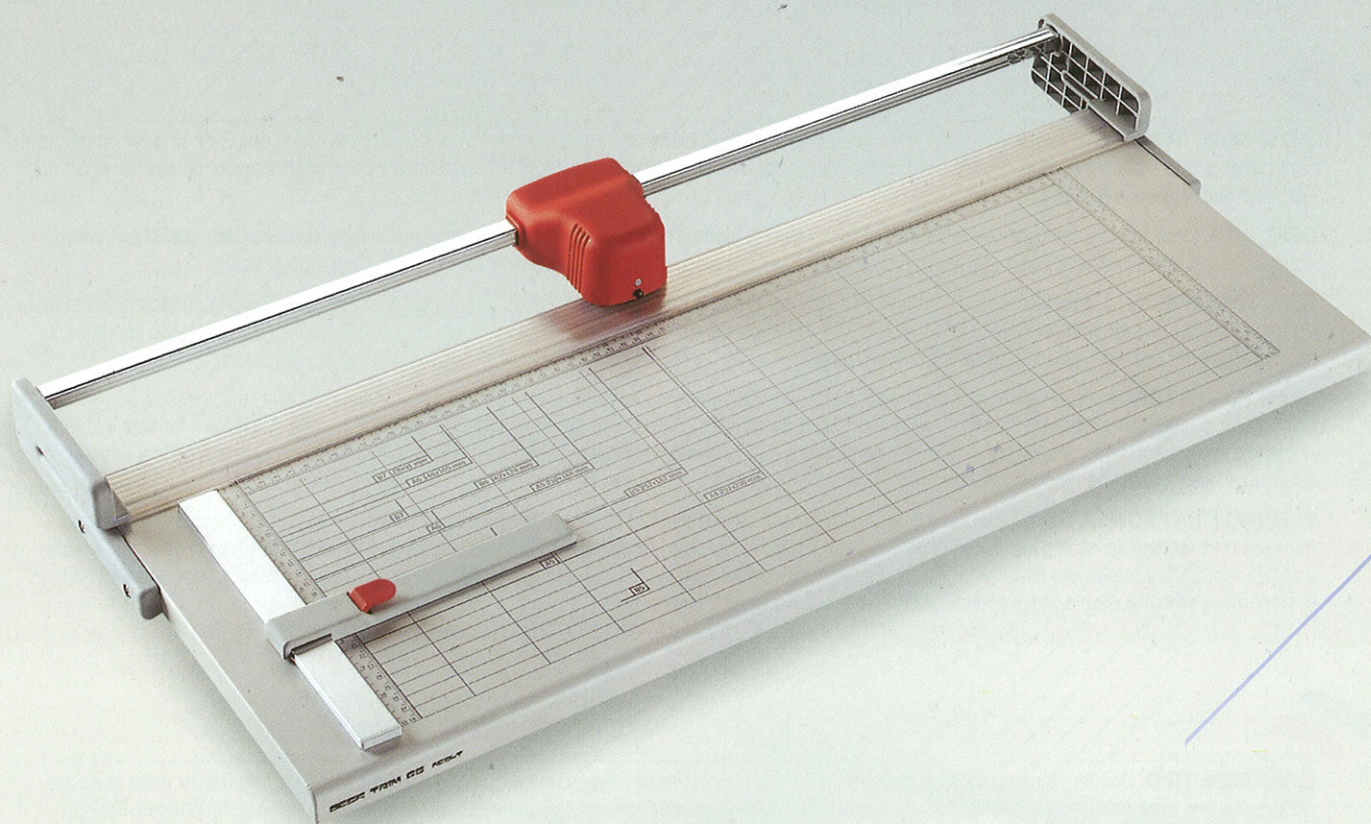

DESK TRIM SPECIAL

mm **0,8** max. spessore carta
max. paper thickness
max. epaisseur papier

modello / model / modèle		40	50	65	80	100
spessore max. di taglio / max cutting thickness / epaisseur max. de coupe	mm	0,8	0,8	0,8	0,8	0,8
lunghezza utile di taglio / usable cutting length / longueur utile de coupe	cm	40	50	65	80	100
lunghezza / length / longueur	cm	55,6	65,6	80,6	95,6	115,6
larghezza / width / largeur	cm	38,5	38,5	38,5	38,5	38,5
altezza / height / hauteur	cm	10	10	10	10	10
peso / weight / poids	Kg	3	3,5	3,8	4,1	4,3
colore / colour / couleur		RAL 7035				